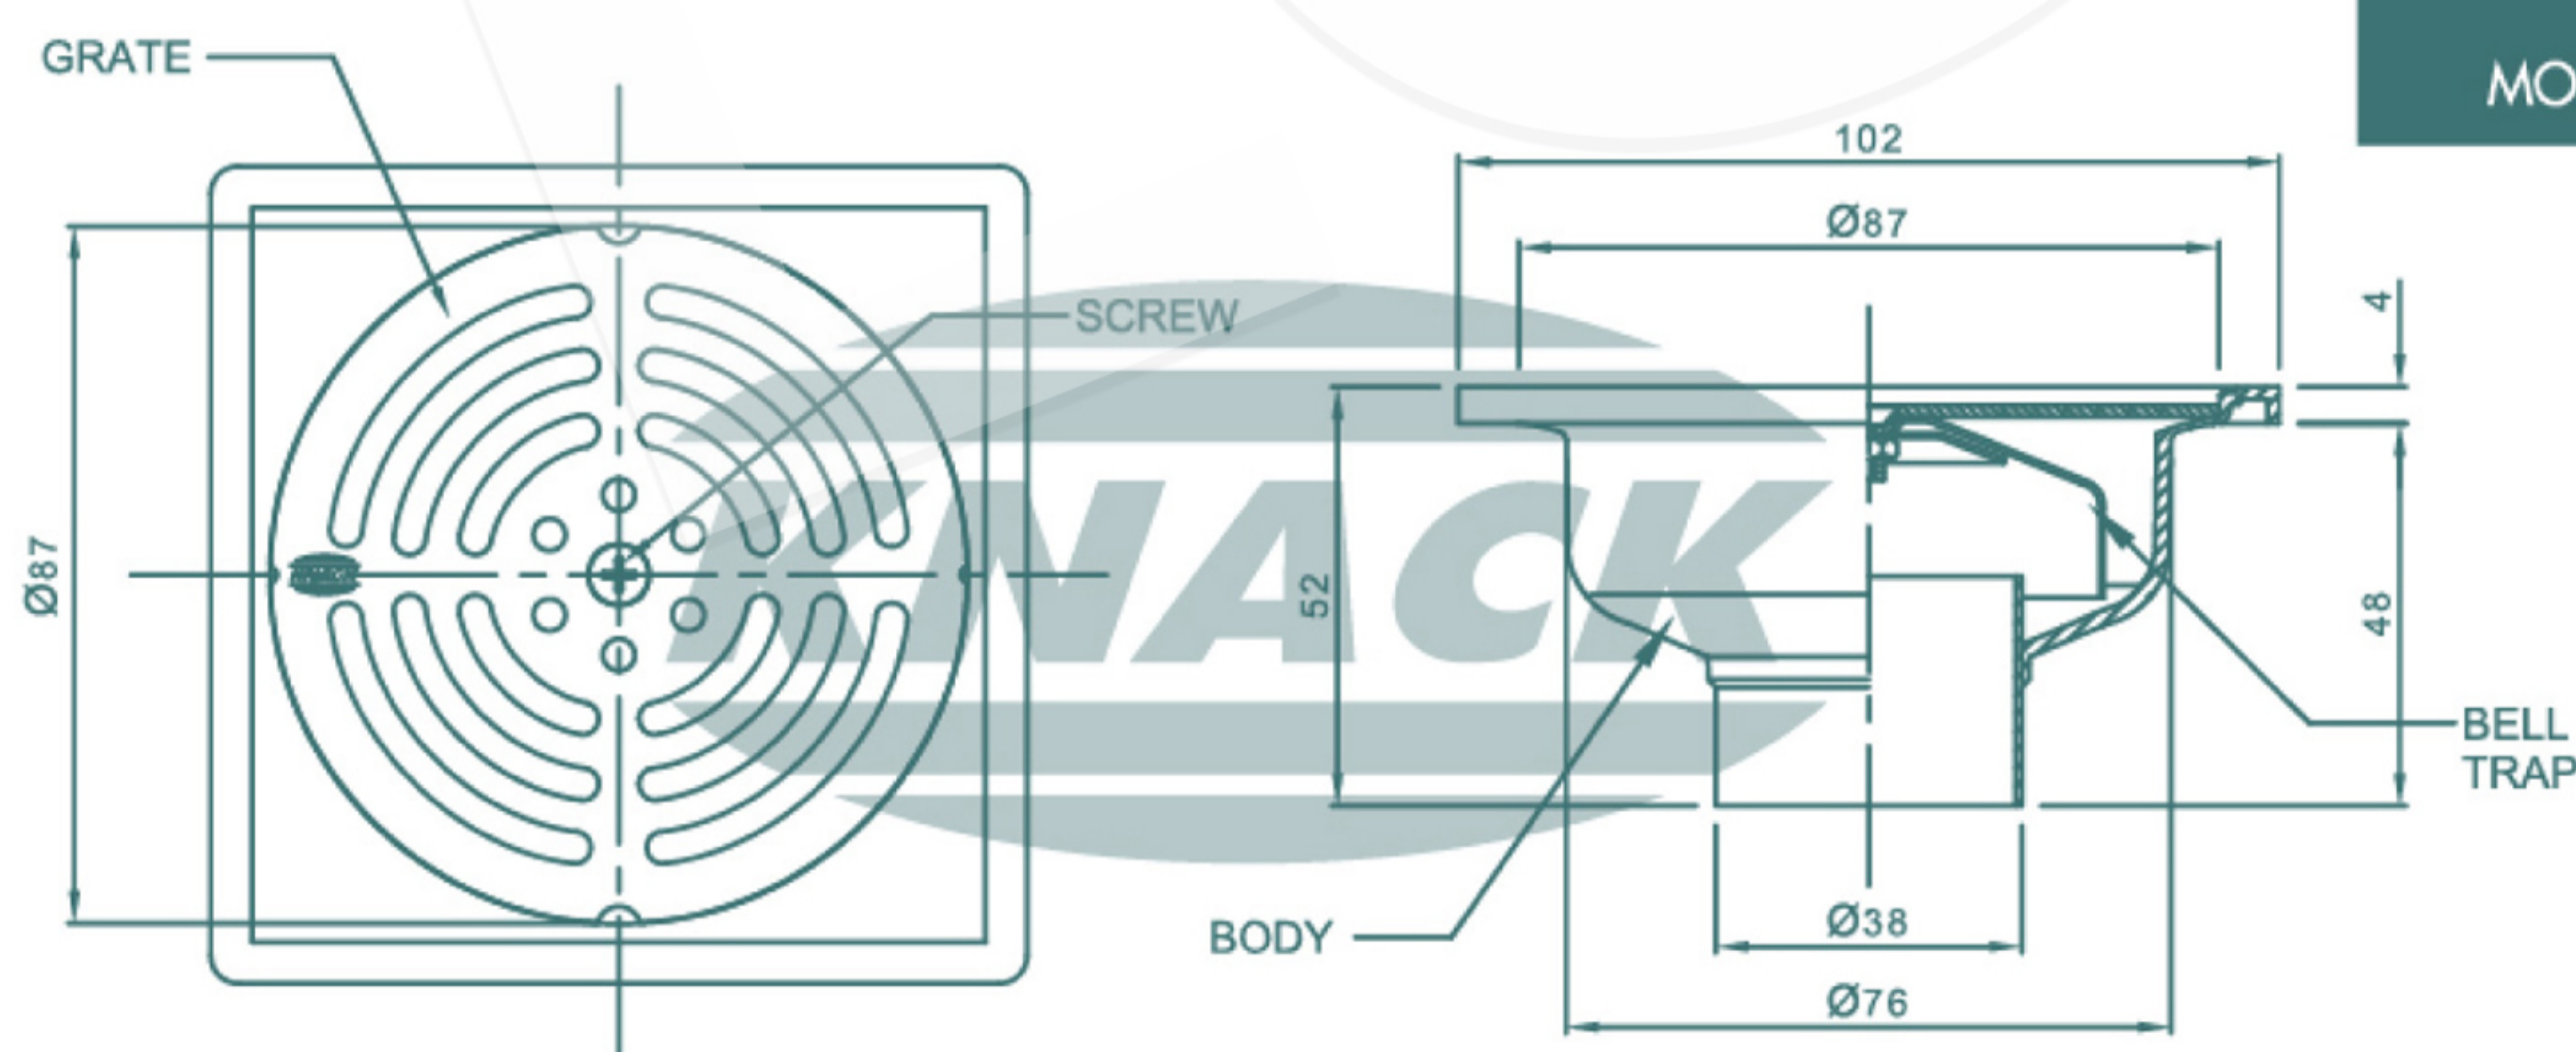

MODERN DRAIN

Floor Drain 300 S

ตะแกรงน้ำทิ้งทรงเหลี่ยม-หน้ากลม (สแตนเลส)

- สำหรับท่อ PVC ขนาด 1 1/2" - 3"
(หน้าแปลน 4")

MODERN DRAIN

DIMENSION IN MM.

ISO 9001
BUREAU VERITAS
Certification

FLOOR DRAIN
MODEL : 300 S (สำหรับท่อ PVC ขนาด 1 1/2"-3")